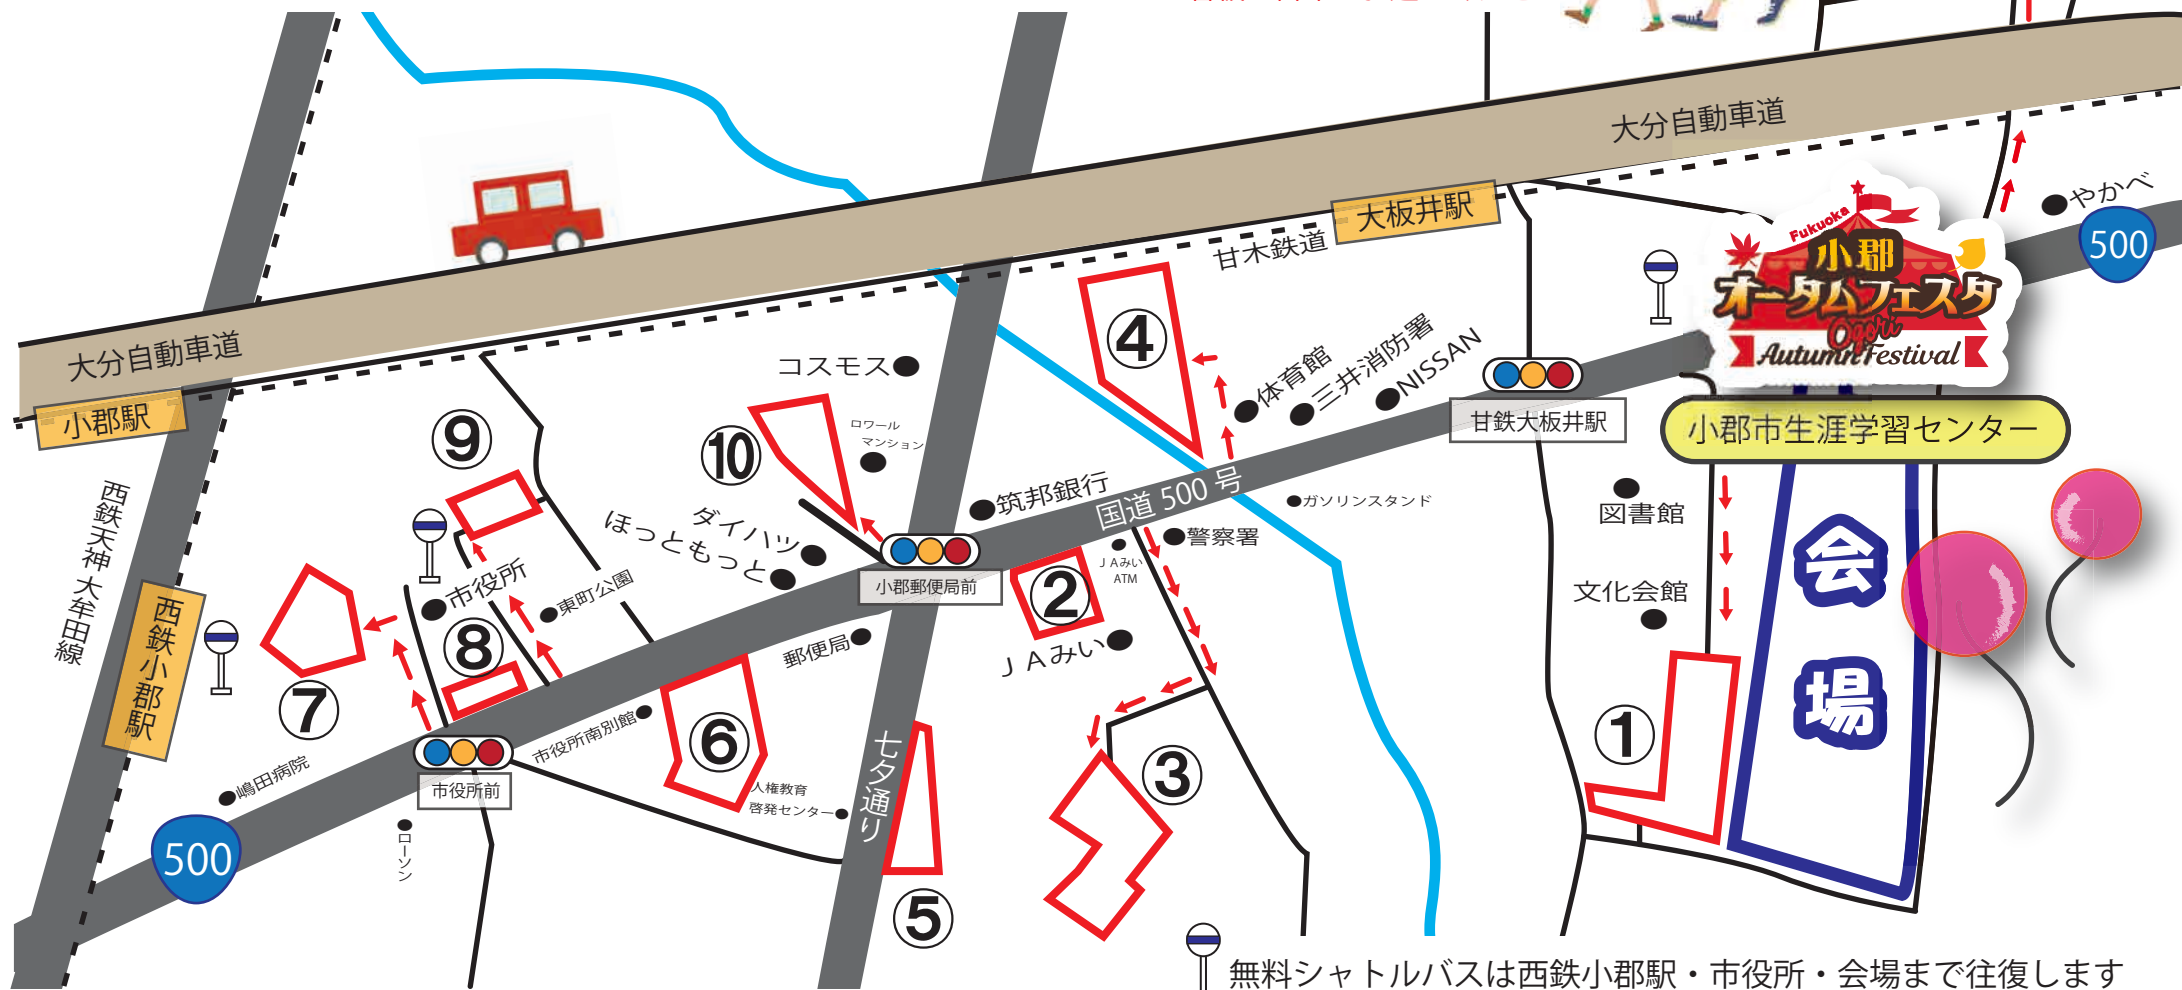

小郡オータムフェスタ2019

臨時駐車場ののご案内

- ①会場駐車場 150 台 (※雨天時は駐車できません)
- ②JA みい駐車場 60 台
- ③JA みい駐車場 90 台
- ④体育館横駐車場 50 台
- ⑤人権教育啓発センター駐車場 40 台

- ⑥市役所南別館駐車場 105 台
- ⑦市役所第2駐車場 65 台
- ⑧庁舎本館前駐車場 25 台
- ⑨市役所北別館駐車場 15 台
- ⑩ロワールマンション西側駐車場 80 台
- ⑪こぐま学園駐車場 40 台

※看板を目印にお越しください

無料シャトルバスは西鉄小郡駅・市役所・会場まで往復します